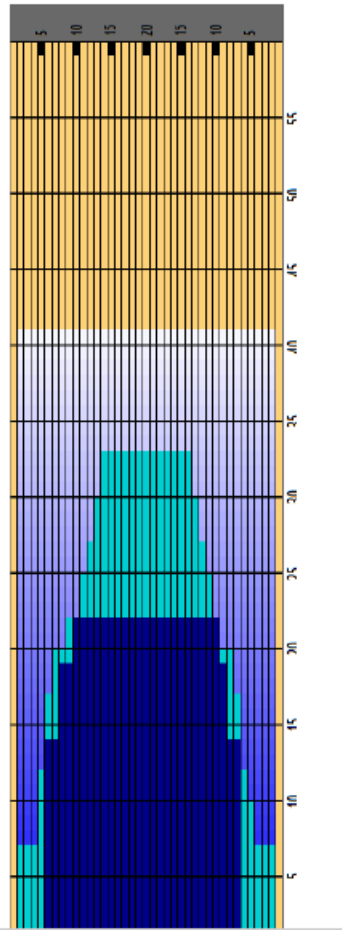

Patrón de juego:

CTO. SELECCIONES AUTONOMICAS

Oil Pattern Distance	41	Reverse Brush Drop	34	Oil Per Board	50 ul
Forward Oil Total	18.85 mL	Reverse Oil Total	7.65 mL	Volume Oil Total	26.5 mL

	START	STOP	LOADS	SPEED	CROSSED	START	END	FEET	T.OIL
1	2L	2R	4	18	148	0.00	7.60	7.60	7400
2	5L	5R	1	18	31	7.60	10.10	2.50	1550
3	5L	6R	1	18	30	10.10	12.60	2.50	1500
4	6L	7R	2	18	56	12.60	17.70	5.10	2800
5	7L	8R	1	18	26	17.70	20.20	2.50	1300
6	9L	10R	1	18	22	20.20	22.70	2.50	1100
7	11L	11R	1	18	19	22.70	25.20	2.50	950
8	12L	12R	1	18	17	25.20	27.70	2.50	850
9	13L	13R	1	22	15	27.70	30.80	3.10	750
10	14L	14R	1	22	13	30.80	33.90	3.10	650
11	2L	2R	0	26	0	33.90	41.00	7.10	0

	START	STOP	LOADS	SPEED	CROSSED	START	END	FEET	T.OIL
1	2L	2R	0	30	0	41.00	22.00	-19.00	0
2	10L	10R	1	22	21	22.00	18.90	-3.10	1050
3	8L	9R	2	18	48	18.90	13.80	-5.10	2400
4	6L	7R	3	18	84	13.80	6.20	-7.60	4200
5	2L	2R	0	18	0	6.20	0.00	-6.20	0

Item	3L-7L:18L-18R	8L-12L:18L-18R	13L-17L:18L-18R	18L-18R:17R-13R	18L-18R:12R-8R	18L-18R:7R-3R
Description	Outside:Middle	Middle:Middle	Inside:Middle	Middle:Inside	Middle:Middle	Middle:Outside
Track Zone Ratio	2.7	1.25	1.01	1.01	1.3	3.33