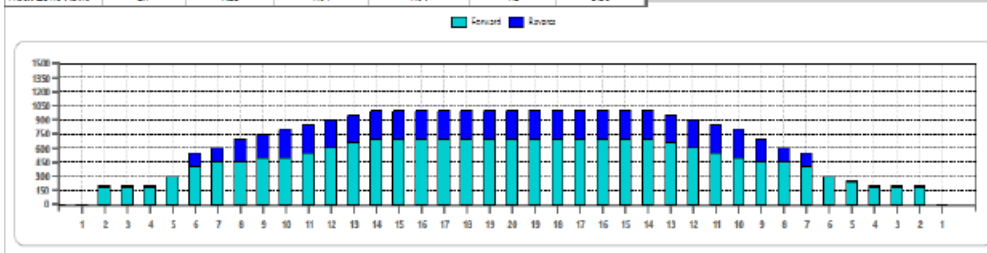

José Luis Díaz de Rojas
Presidente